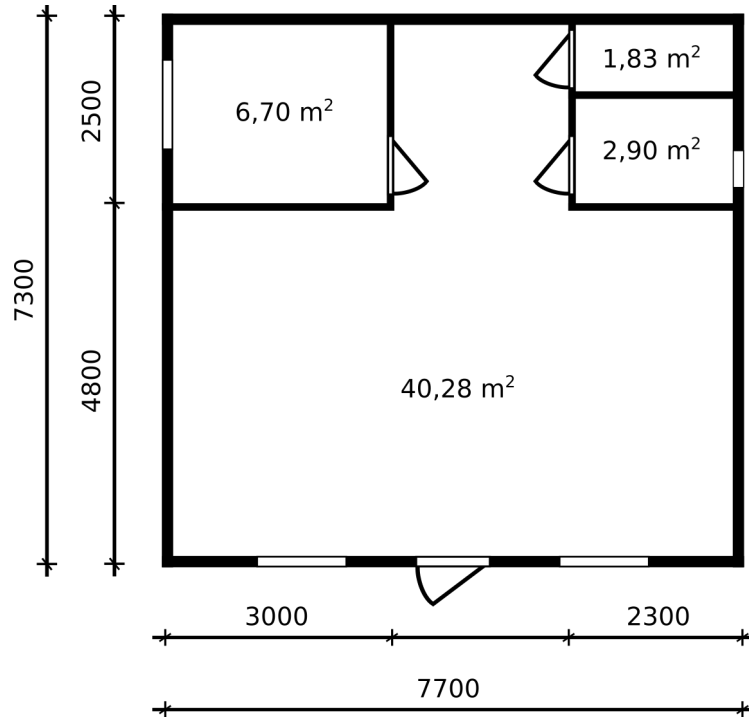

Maja plaan: