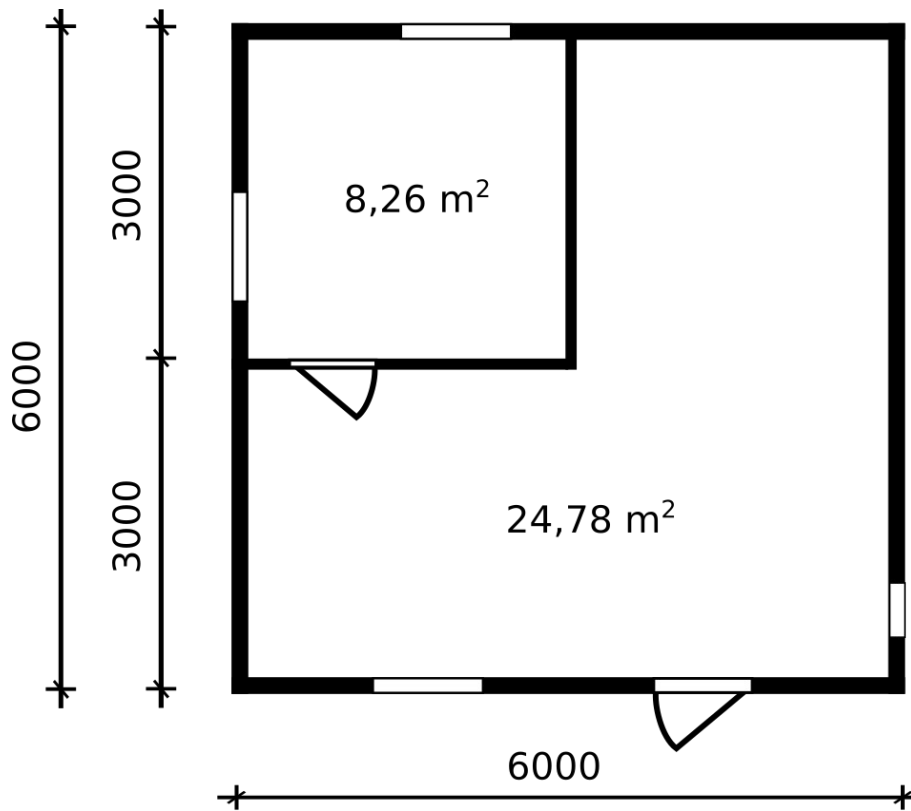

Maja plaan: