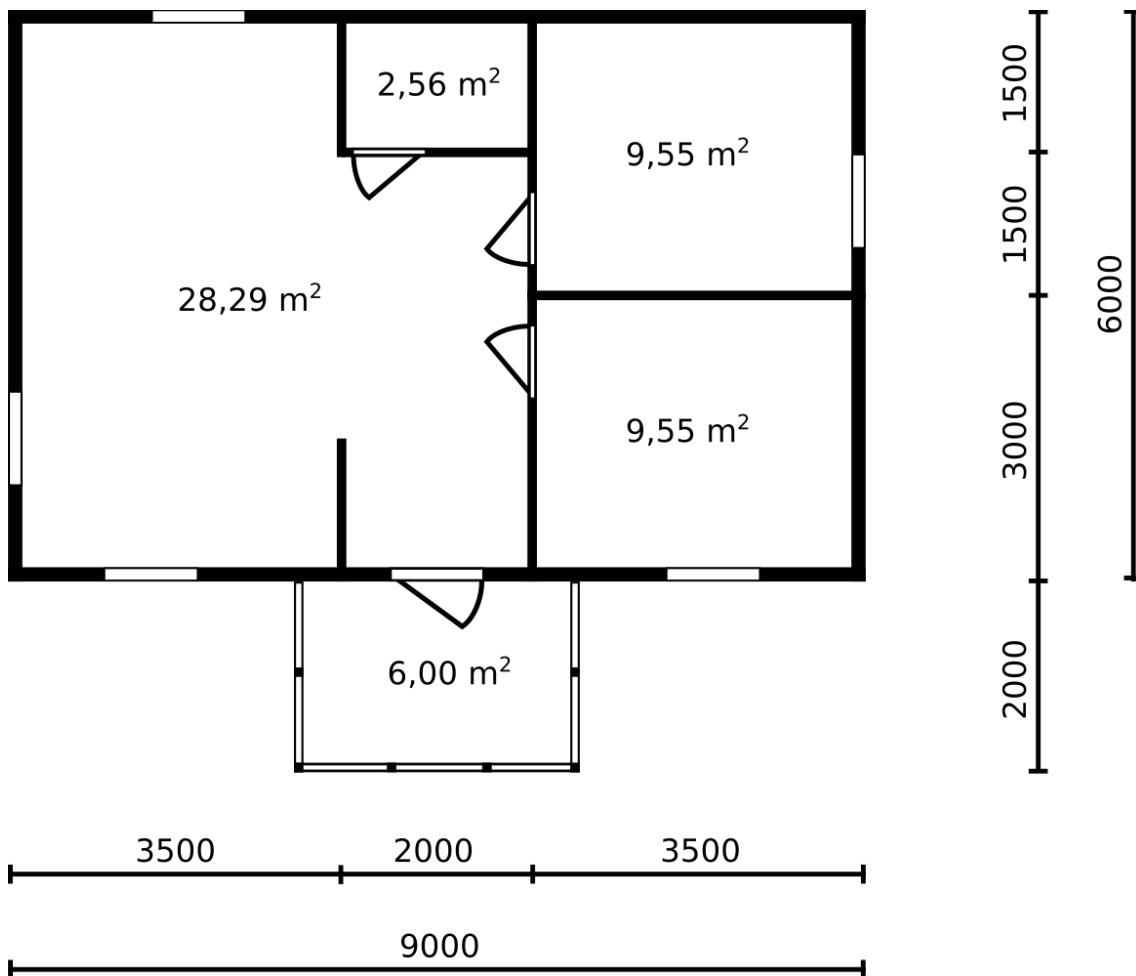

Maja plaan: