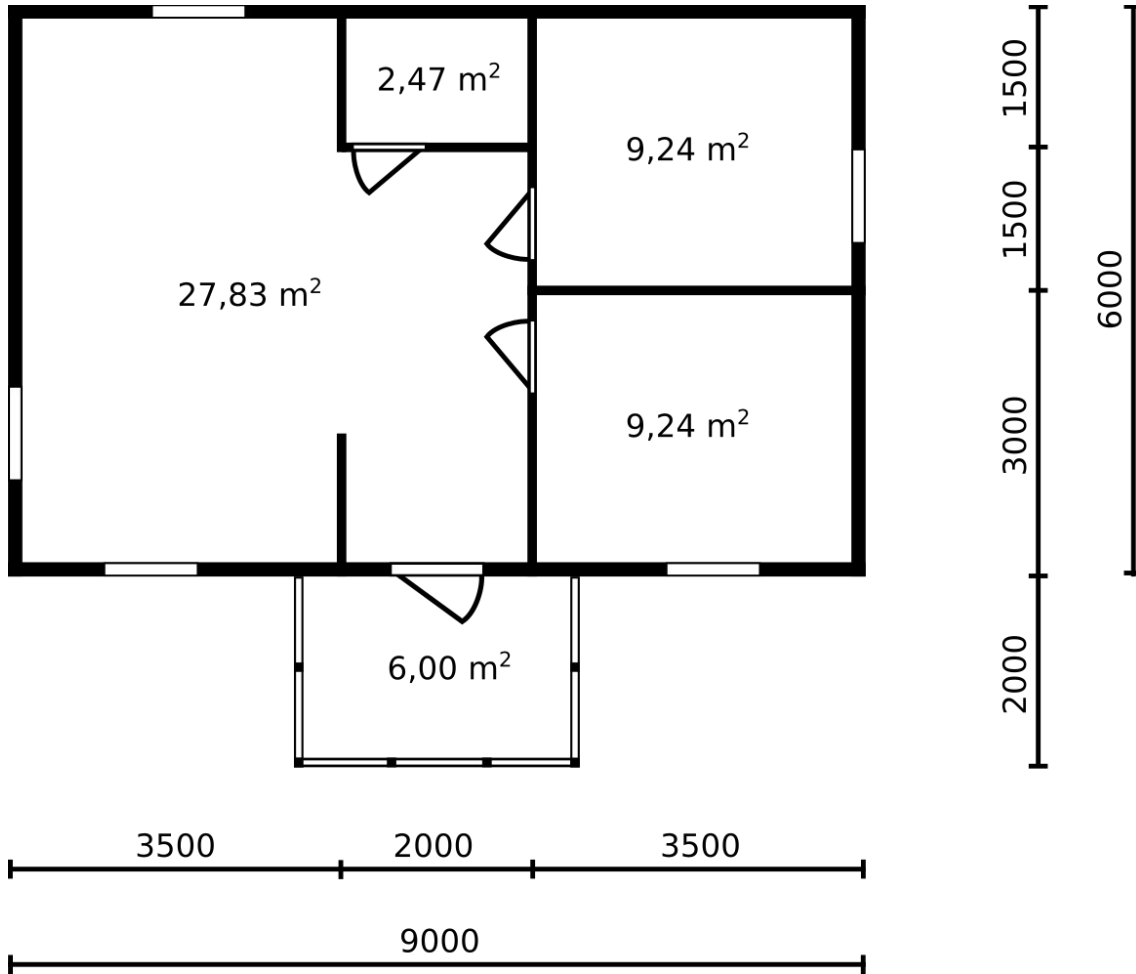

Maja plaan: